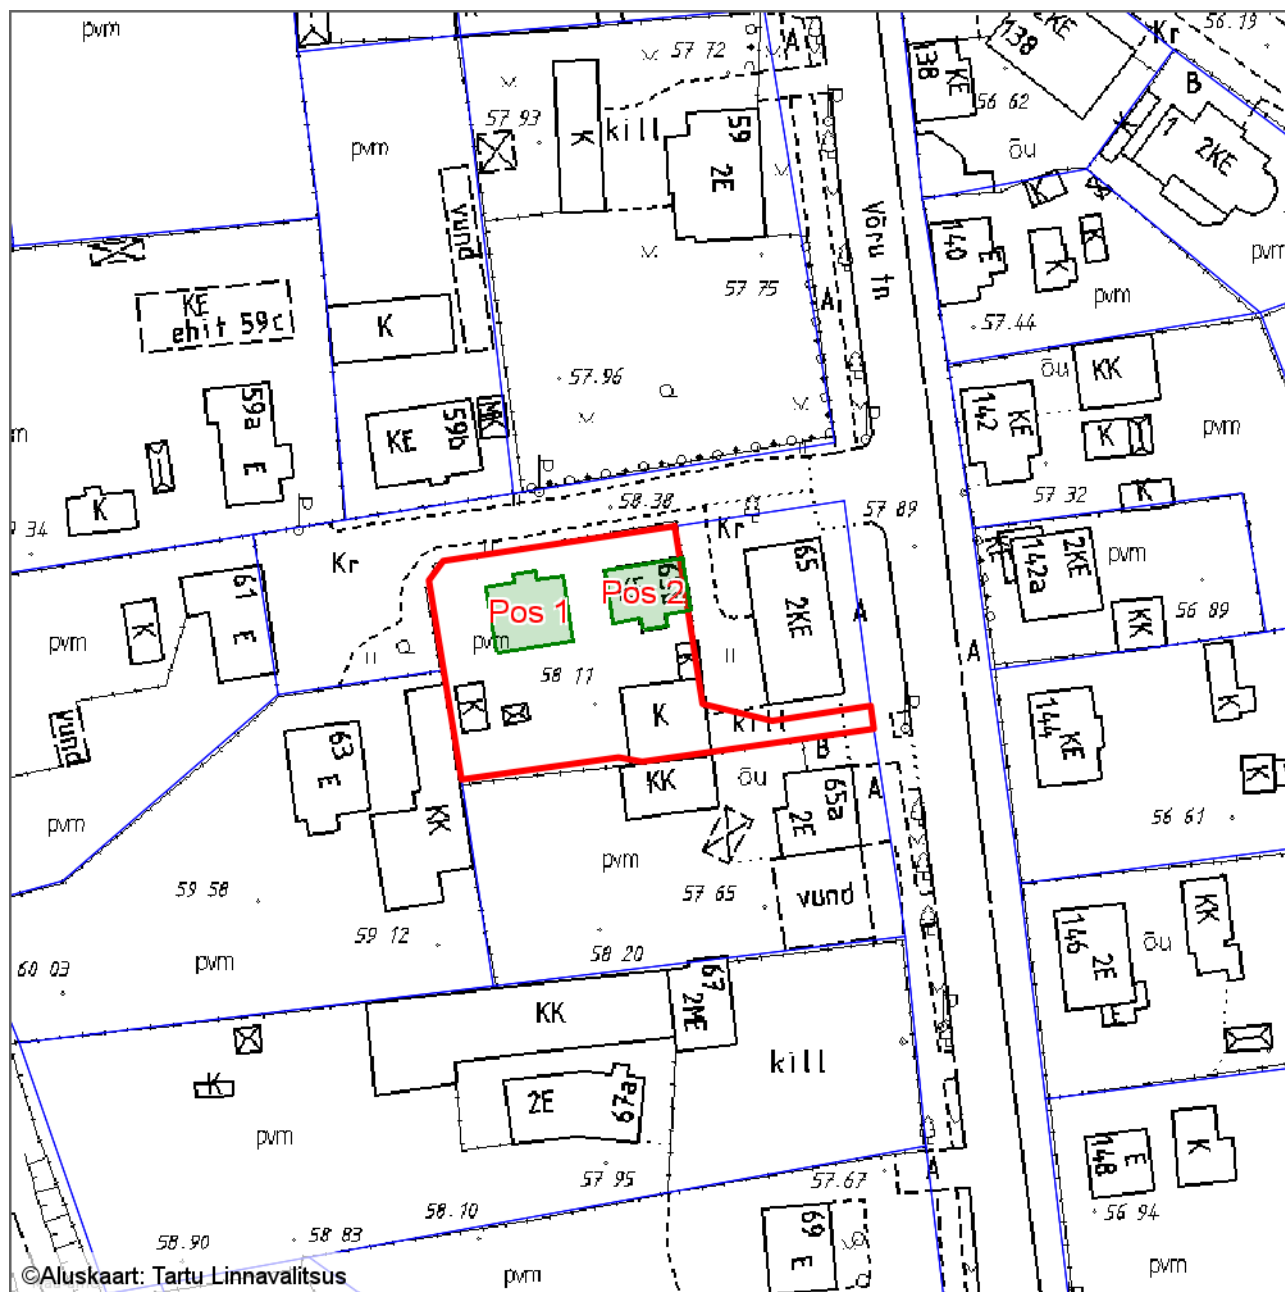

Hoonele aadressi määramise asendiplaan

Võru tn 65b

1 : 1000

Pos 1: püstitatav elamu, millele määratakse aadressiks Võru tn 65b/1;

Pos 2: elamu aadressiga Võru tn 65b.

Leppemärgid

-  Krundi piir
-  hoone kontuur